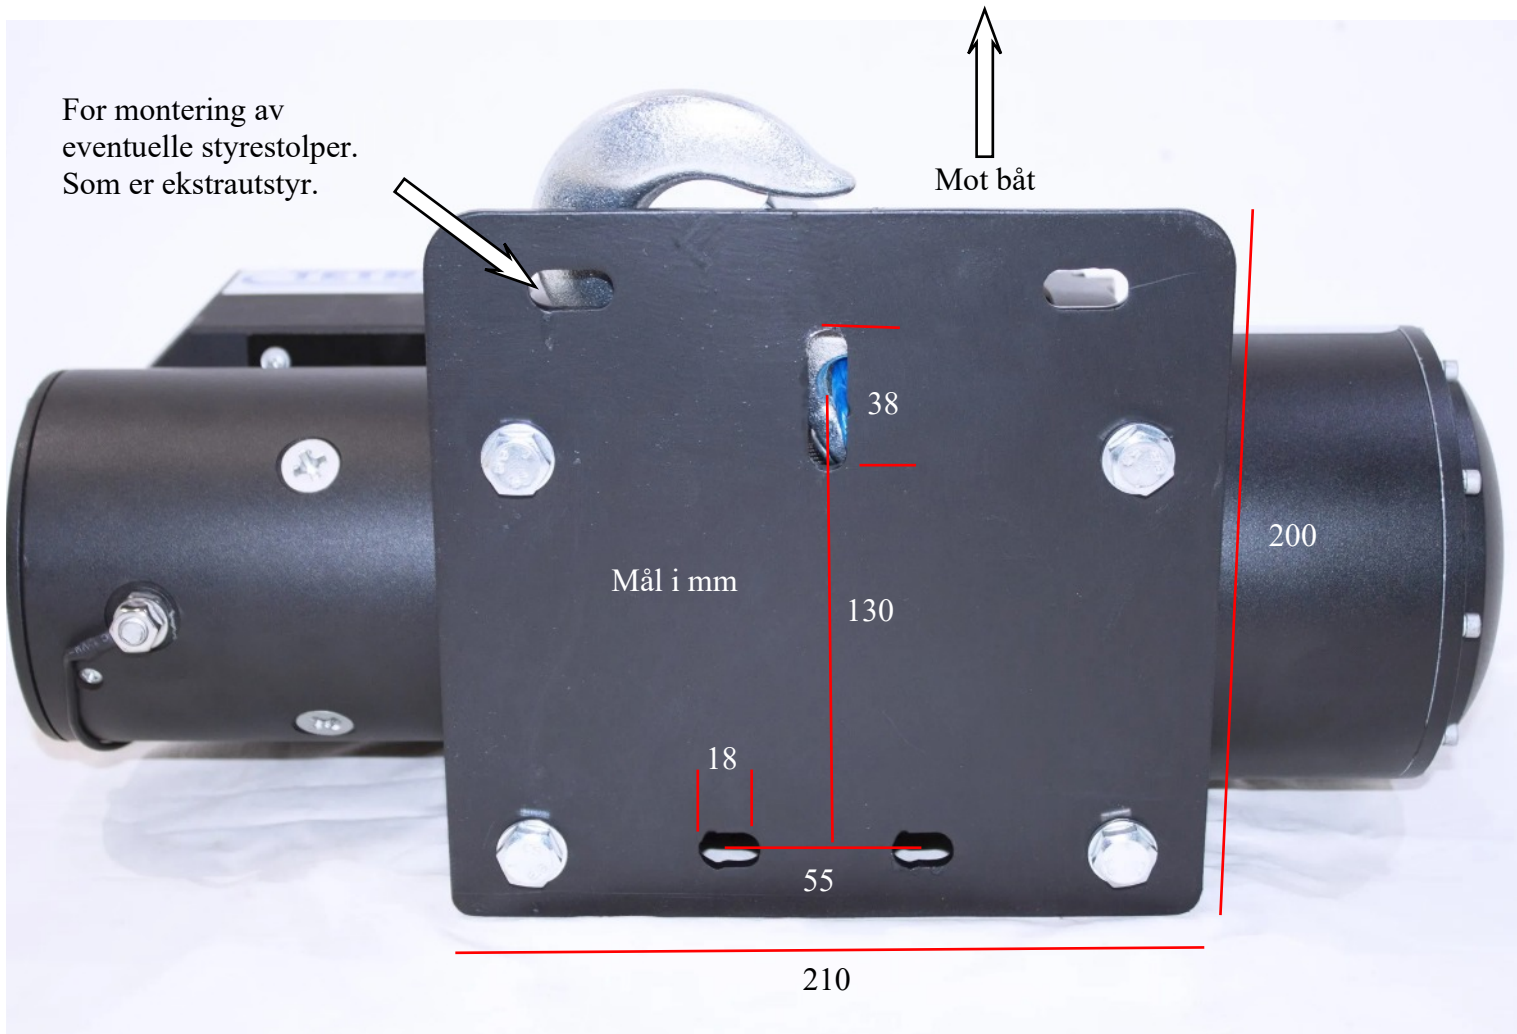

Tetra 7500 Båthengervinsj

Hullbilde for monteringsplate til båthenger vinsjtårn .

Er beregnet brukt 3 stk 10 mm bolter for montering i tårnplaten.